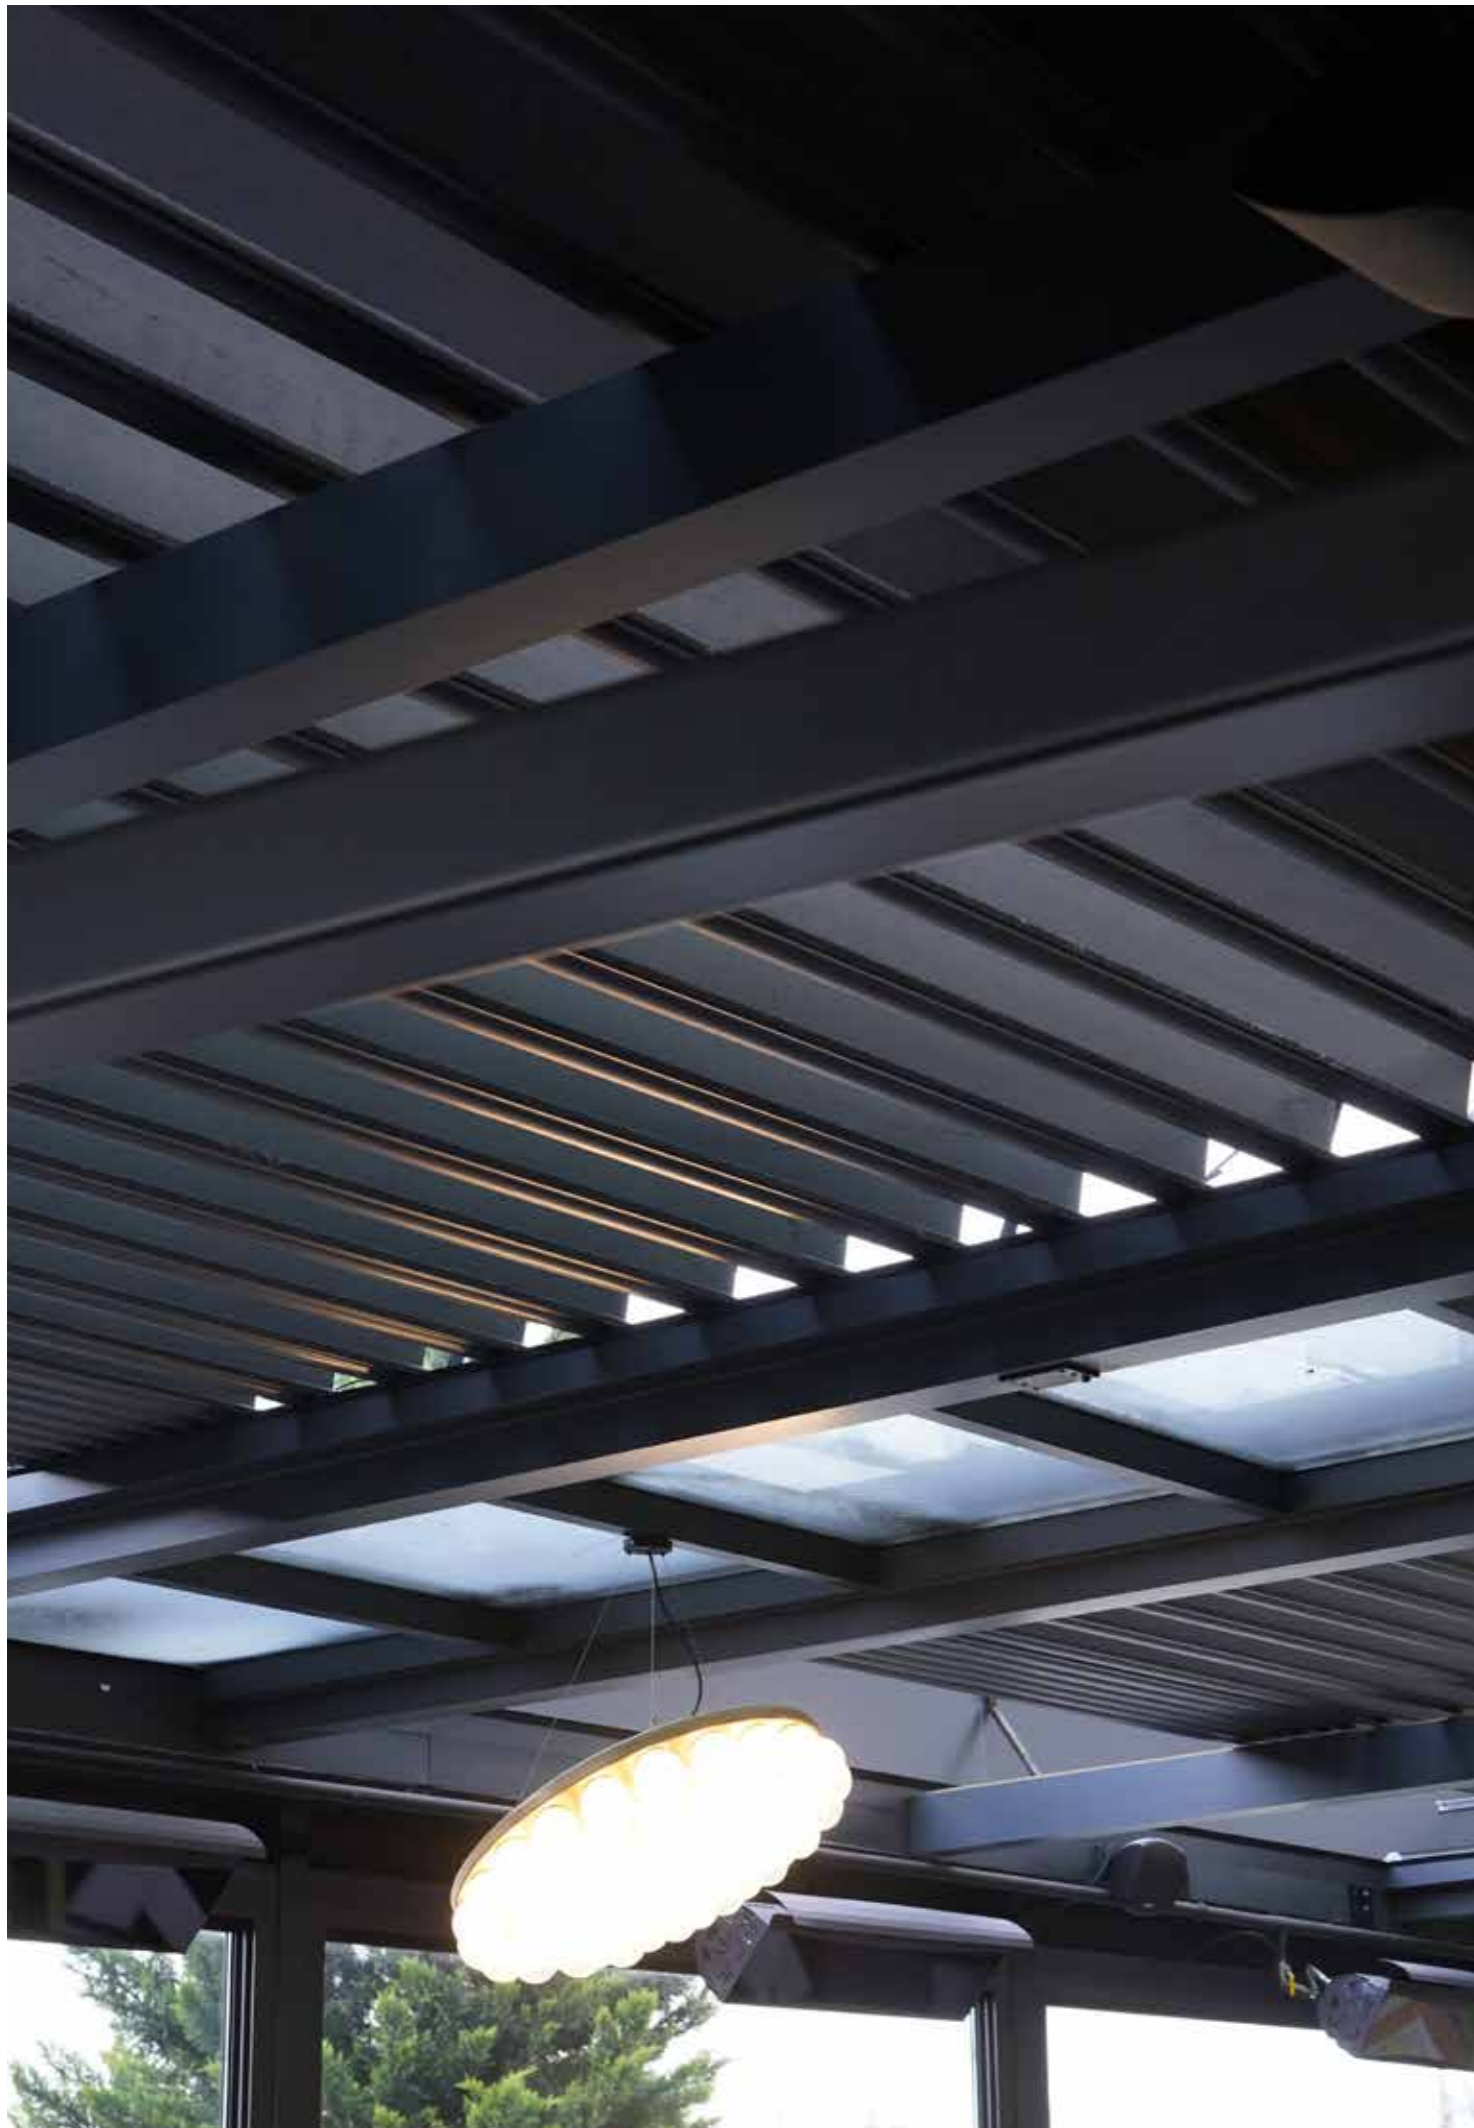

TENTELOG

FOUR SEASONS OUTDOOR LIVING AREAS

HAKKIMIZDA

TenteLog (Dört Mevsim Açık Yaşam Alanları) şirketi olarak Yurtiçinde ve yurtdışında doğru teknolojiler ile müşterilerimize hizmet sunmak vizyonu ile hareket etmektedir. İnsanların ihtiyaçlarına yönelik hizmet sunan ve kendisini sürekli geliştiren TenteLog, yenilikçi ve sorumluluk sahibi bir firmadır. İmalatımızda Pergola, Bioclimatic , Rolling Roof, Kış Bahçesi, Giyotin Cam, Zip Perde gibi ürünler vardır.

VİZYONUMUZ

Yurtiçinde ve yurtdışında doğru teknolojiler ile müşterilerimize hizmet sunan. Teknolojik gelişmelere uyum sağlayan. Kendisini sürekli geliştiren TenteLog yenilikçi ve sorumluluk sahibi bir firmadır.

MİSYONUMUZ

Uluslararası kalite standartlarında ürün ve hizmetler sunmak.